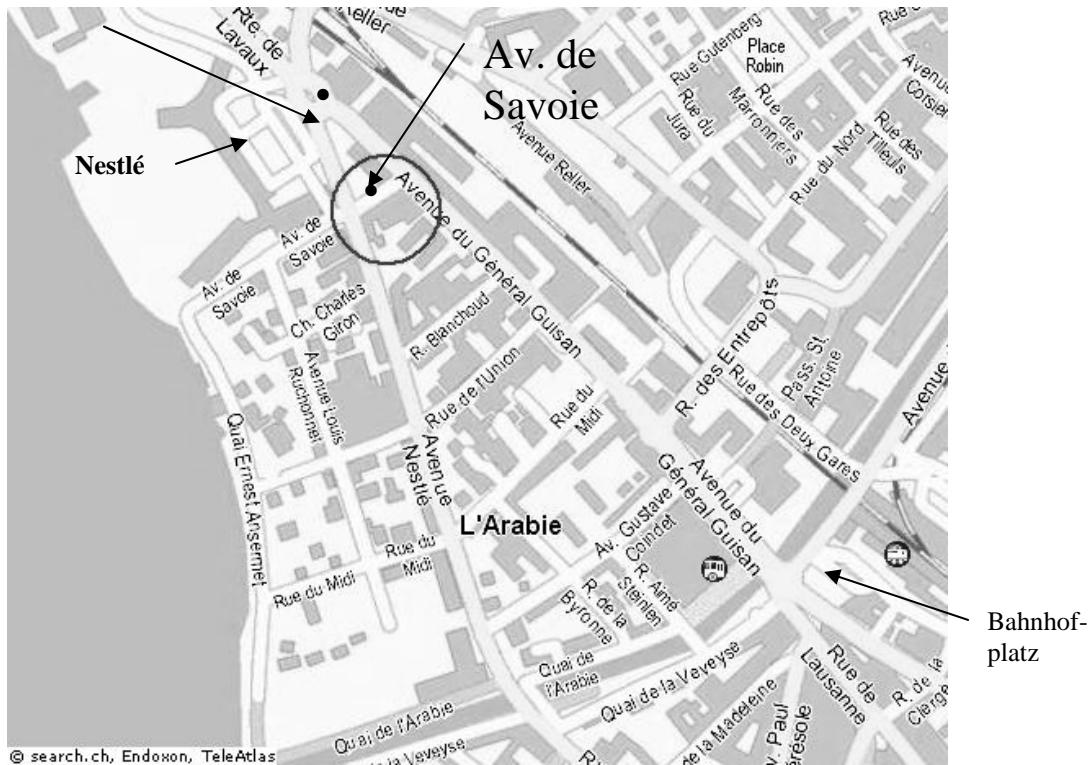

#### **Mit dem Auto:**

Orientierungspunkt ist der grosse Kreisvortritt am westlichen Stadteingang von Vevey, vor dem Nestlé-Gebäude. Sie erreichen ihn entweder direkt über die Strasse, die dem See entlang führt, oder von der Autobahnausfahrt Vevey aus, indem Sie dem Wegweiser « Vevey » (nicht « Vevey centre » !) folgen. Ihr Weg führt über das Viadukt, dann alles geradeaus bis zum grossen Kreisvortritt am Stadteingang. Vom Kreisvortritt aus biegen Sie in die Avenue Nestlé ein (siehe Plan). Die Avenue de Savoie ist dann die erste Abzweigung nach links. Unser Zentrum befindet sich direkt neben dem Gebäude der Alfa-Romeo-Garage (Seitenansicht) am Ende dieser Querstrasse.

Parkmöglichkeiten gibt es in den Strassen rund um das Zentrum (weisse oder blaue Zone).

#### **Mit dem Zug: :**

Vom Bahnhof Vevey aus 5 Minuten zu Fuss: Der Avenue Général Guisan entlang Richtung Westen (= Richtung Post) bis zur Abzweigung nach links in die Avenue de Savoie (nach der Alpha-Romeo-Garage).